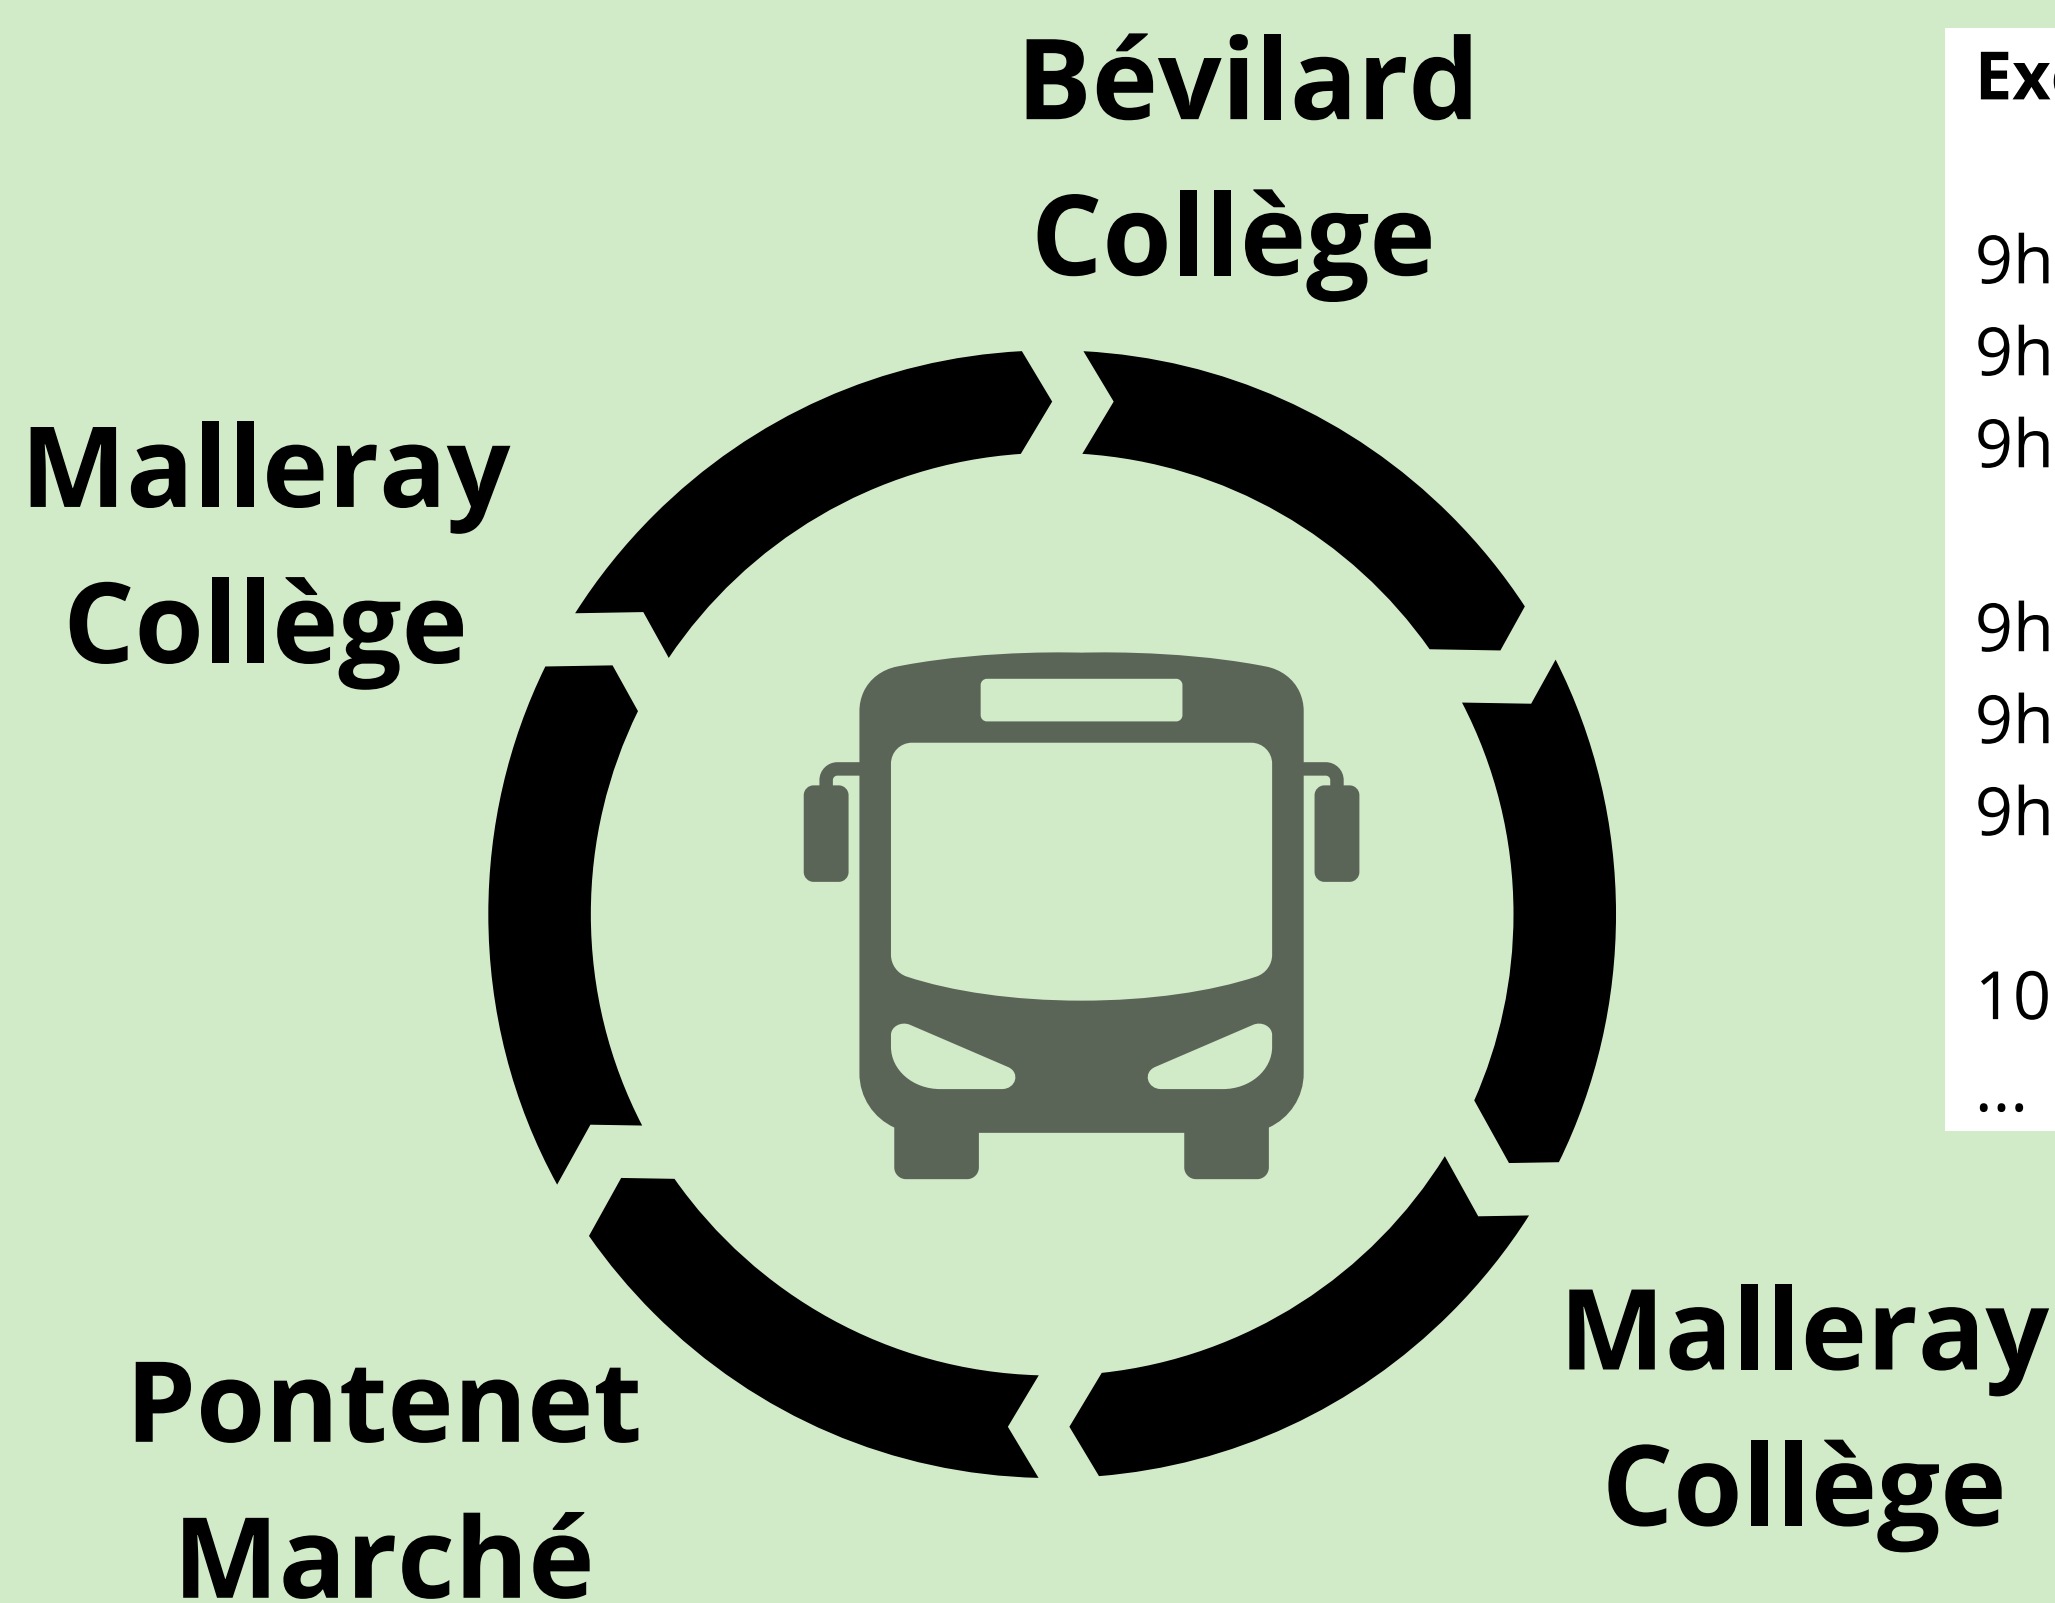

Service de bus gratuit

Navette A - 9h à 19h - heures fixes

Exemple

9h00 Départ Collège Bévillard
9h05 Départ Collège Malleray
9h10 Arrivée à Pontenet

9h30 Départ de Pontenet
9h35 Arrivée Collège Malleray
9h40 Arrivée Collège Bévillard

10h00 Départ Collège Bévillard
...

Navette B - 9h à 23h - en continu