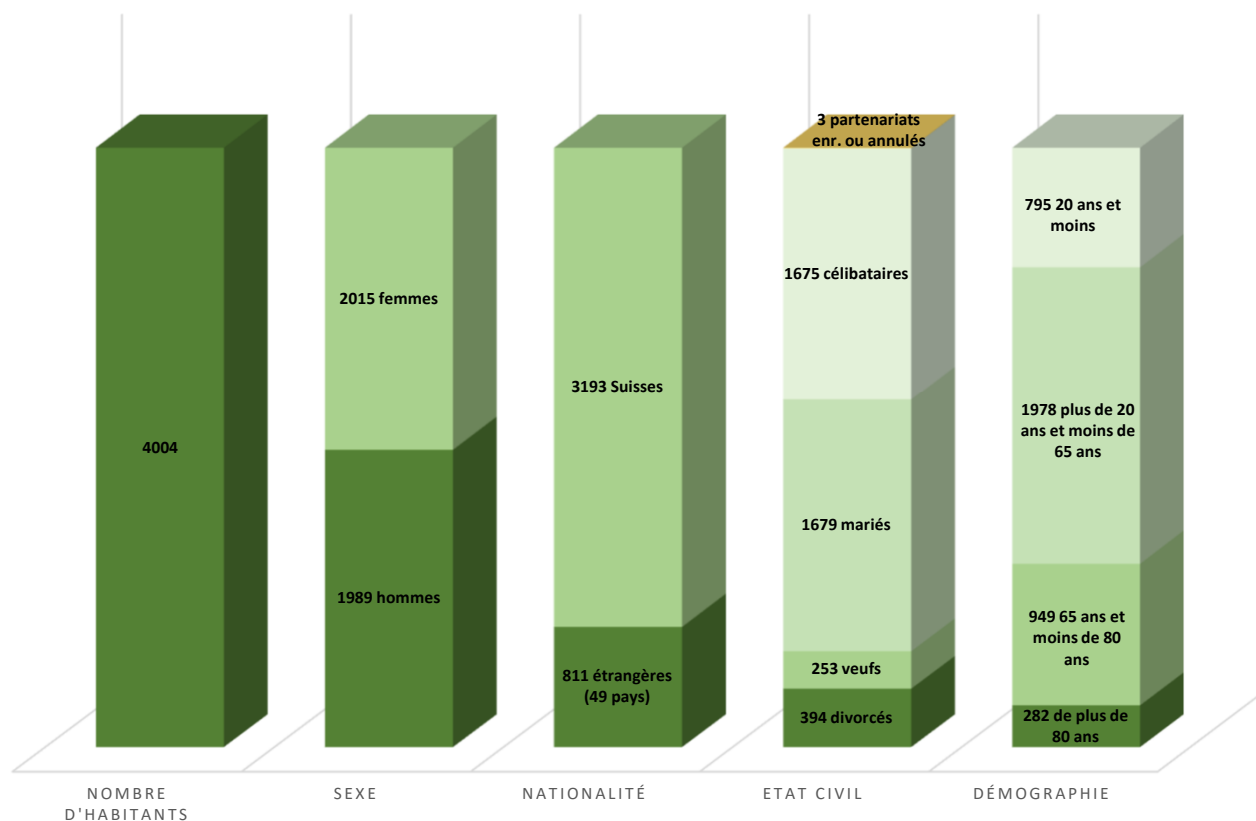

## COMPOSITION DE LA POPULATION - ANNÉE 2023

<b>Nombre d'habitants</b>	4004				
<b>Sexe</b>	<u>Homme</u>	<u>Femme</u>			
	1989	2015			
<b>Nationalité</b>	<u>Etrangers</u>	<u>Suisses</u>			
	811	3193			
<b>Etat civil</b>	<u>Divorcés</u>	<u>Veufs</u>	<u>Mariés</u>	<u>Célibataires</u>	<u>Partenariats enre.</u>
	394	253	1679	1675	3
<b>Démographie</b>	<u>plus de 80 ans</u>	<u>65-79 ans</u>	<u>21-64 ans</u>	<u>0-20 ans</u>	
	282	949	1978	795	