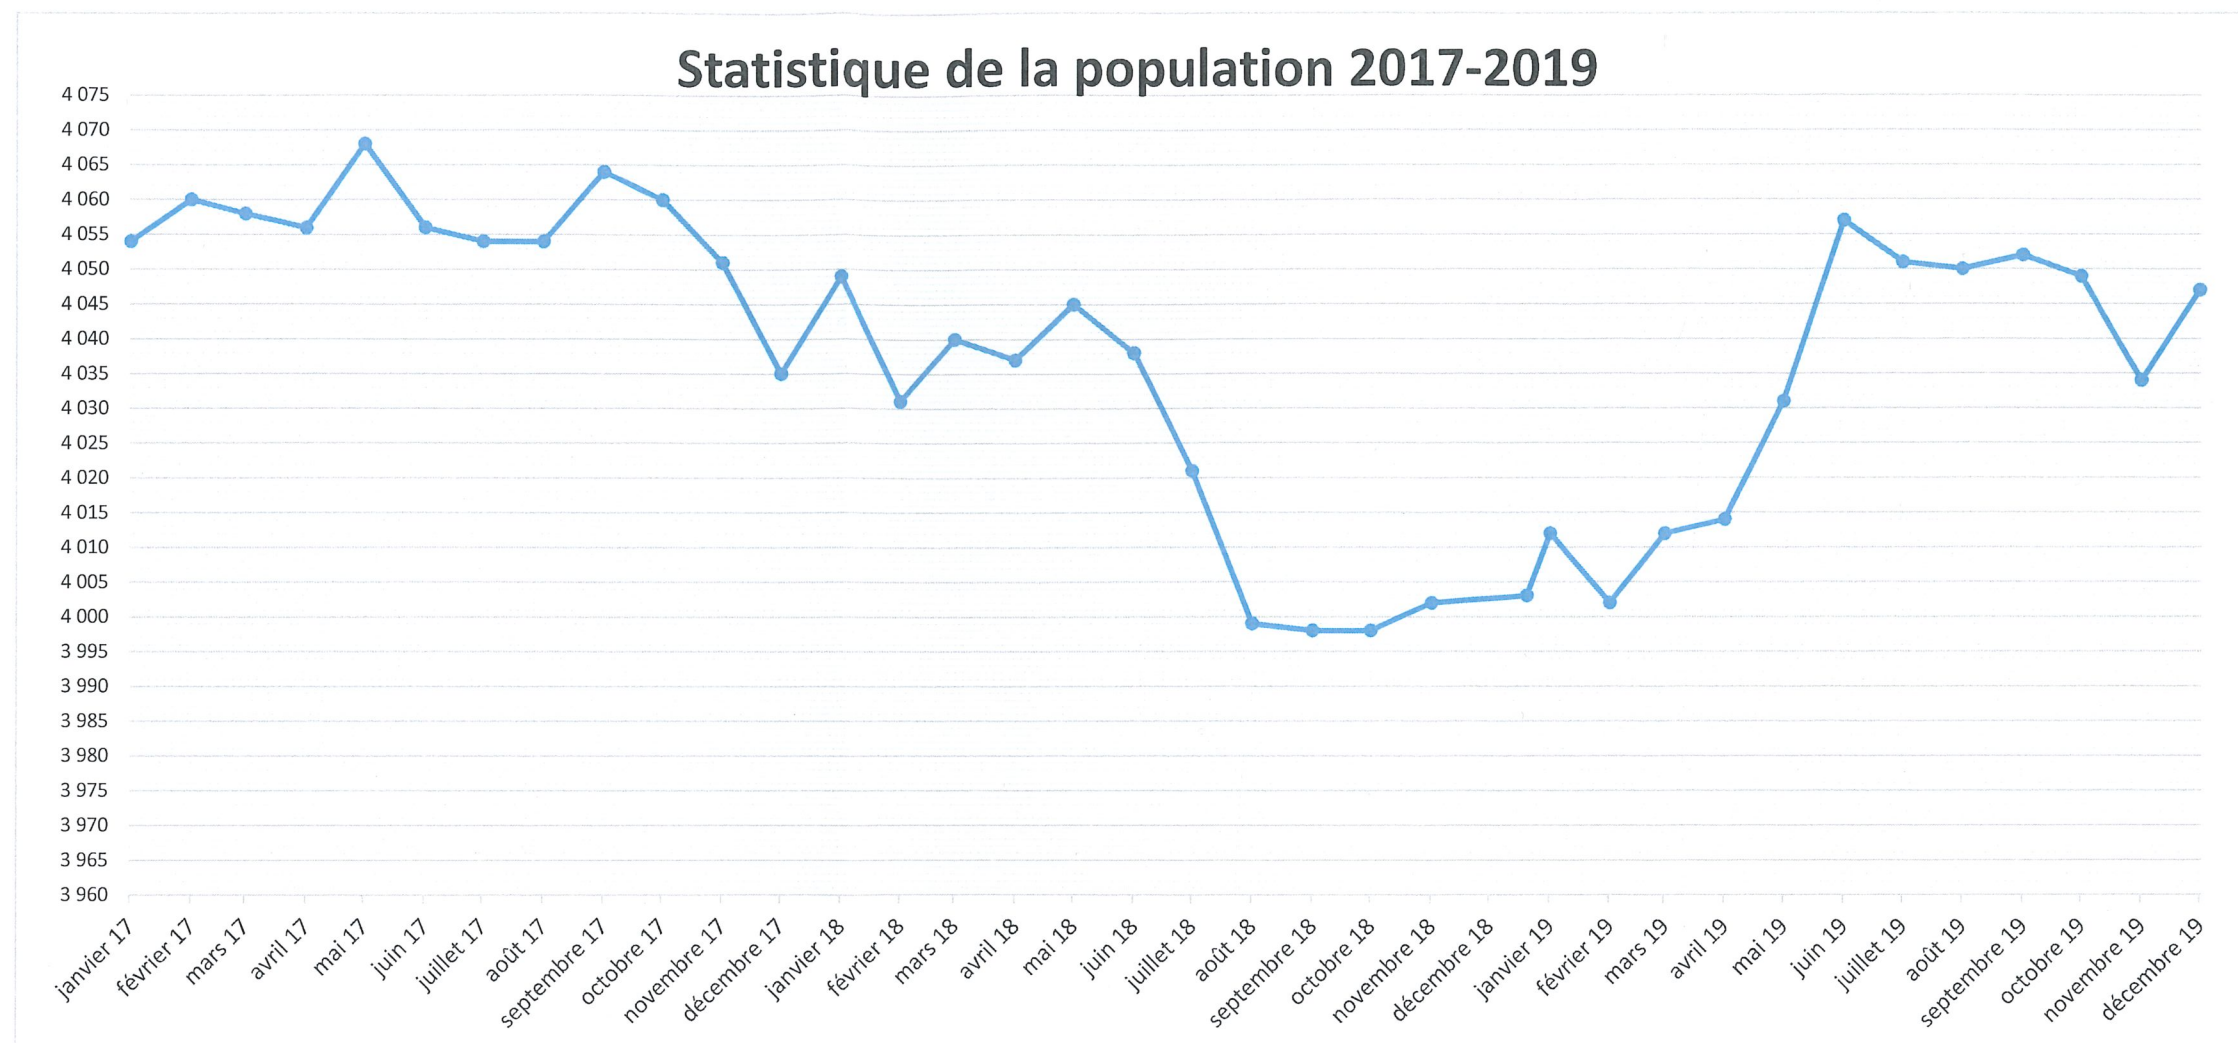

Période	Nbr habitants	Différence
janvier 17	4 054	
février 17	4 060	6
mars 17	4 058	-2
avril 17	4 056	-2
mai 17	4 068	12
juin 17	4 056	-12
juillet 17	4 054	-2
août 17	4 054	0
septembre 17	4 064	10
octobre 17	4 060	-4
novembre 17	4 051	-9
décembre 17	4 035	-16
janvier 18	4 049	14
février 18	4 031	-18
mars 18	4 040	9
avril 18	4 037	-3
mai 18	4 045	8
juin 18	4 038	-7
juillet 18	4 021	-17
août 18	3 999	-22
septembre 18	3 998	-1
octobre 18	3 998	0
novembre 18	4 002	4
décembre 18	4 003	1
janvier 19	4 012	9
février 19	4 002	-10
mars 19	4 012	10
avril 19	4 014	2
mai 19	4 031	17
juin 19	4 057	26
juillet 19	4 051	-6
août 19	4 050	-1
septembre 19	4 052	2
octobre 19	4 049	-3
novembre 19	4 034	-15
décembre 19	4 047	13

Augmentation de 44 habitants en 2019 par rapport à 2018